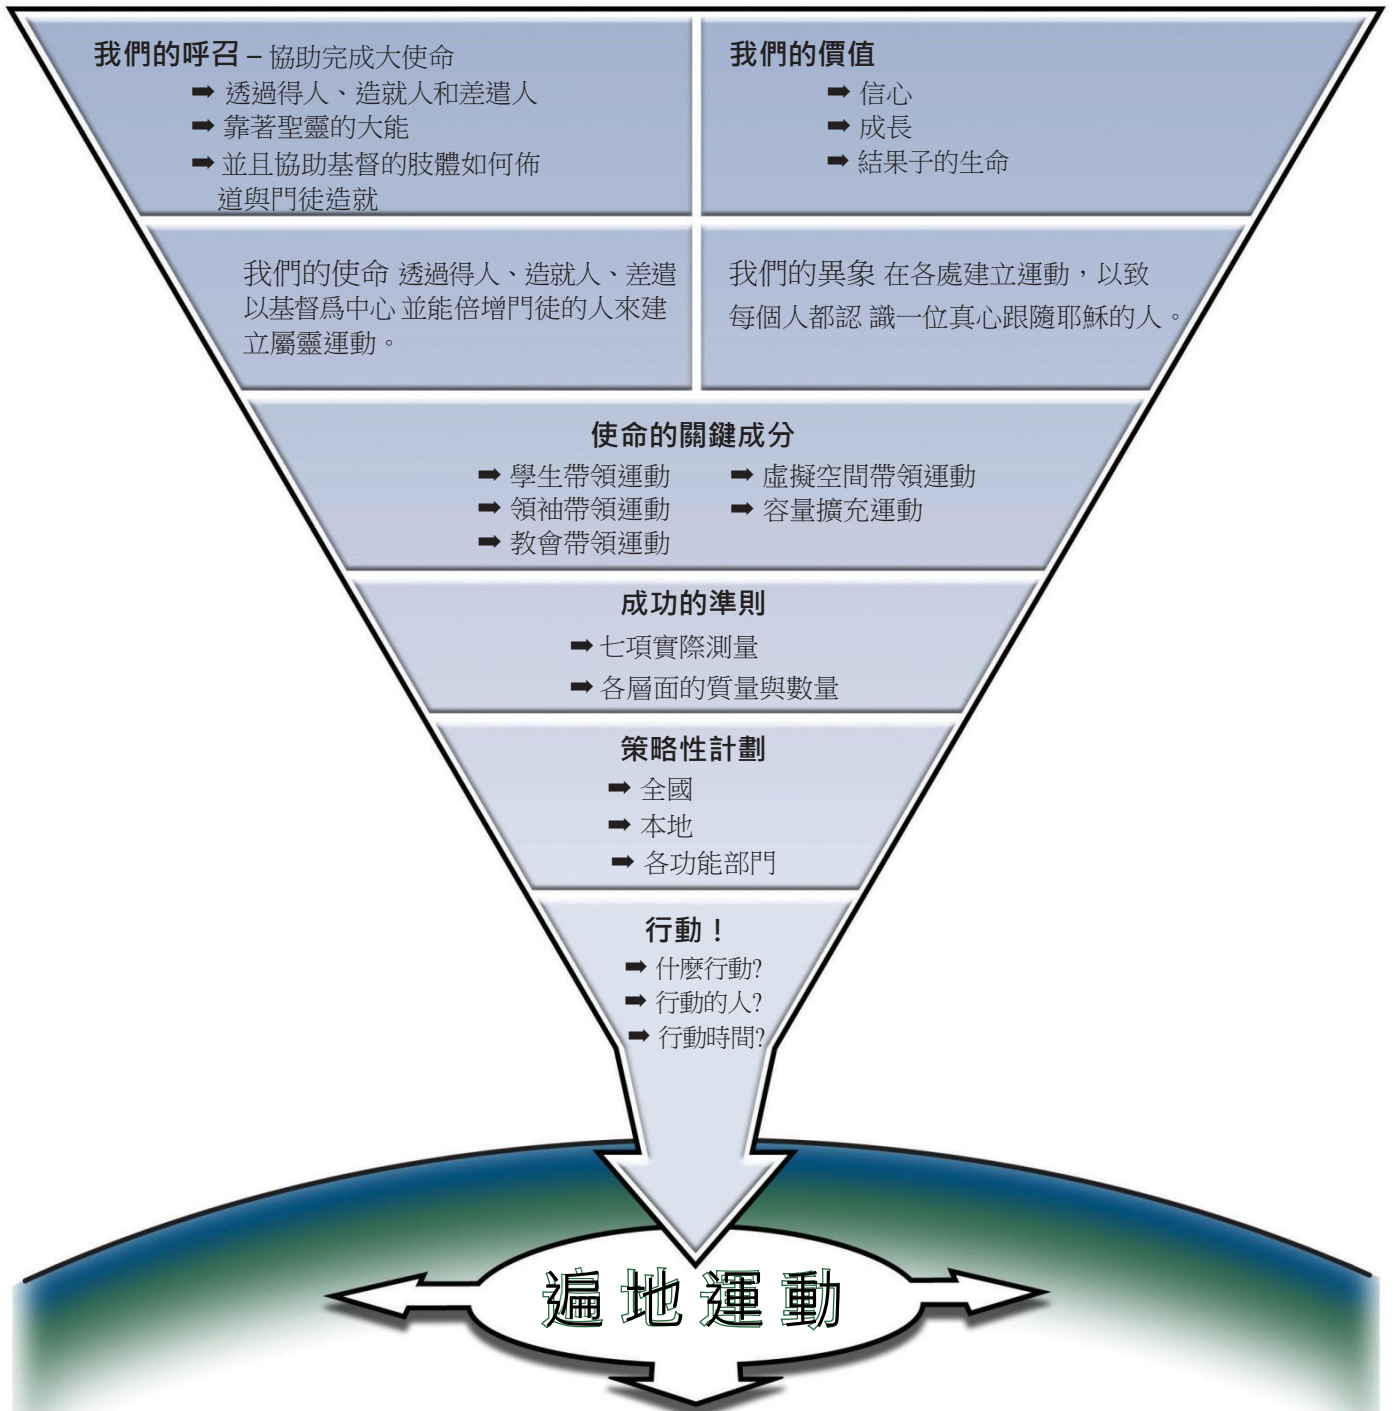

學園傳道會 |  | 全球方向

運動的定義

所謂運動是神在一群心志相同的門徒心裏運行，使他們去得人、造就人、並差遣人完成主的大使命。

隨著時間的過去，那些以禱告的心信靠神恩典的人會採取行動，產生四大特徵如下：

- ➔ 把未信者帶到基督面前
- ➔ 造就門徒，使其生命改變
- ➔ 倍增領袖（動員及督導他人成為領袖）
- ➔ 開發賴以生存的本地資源

事工

運動